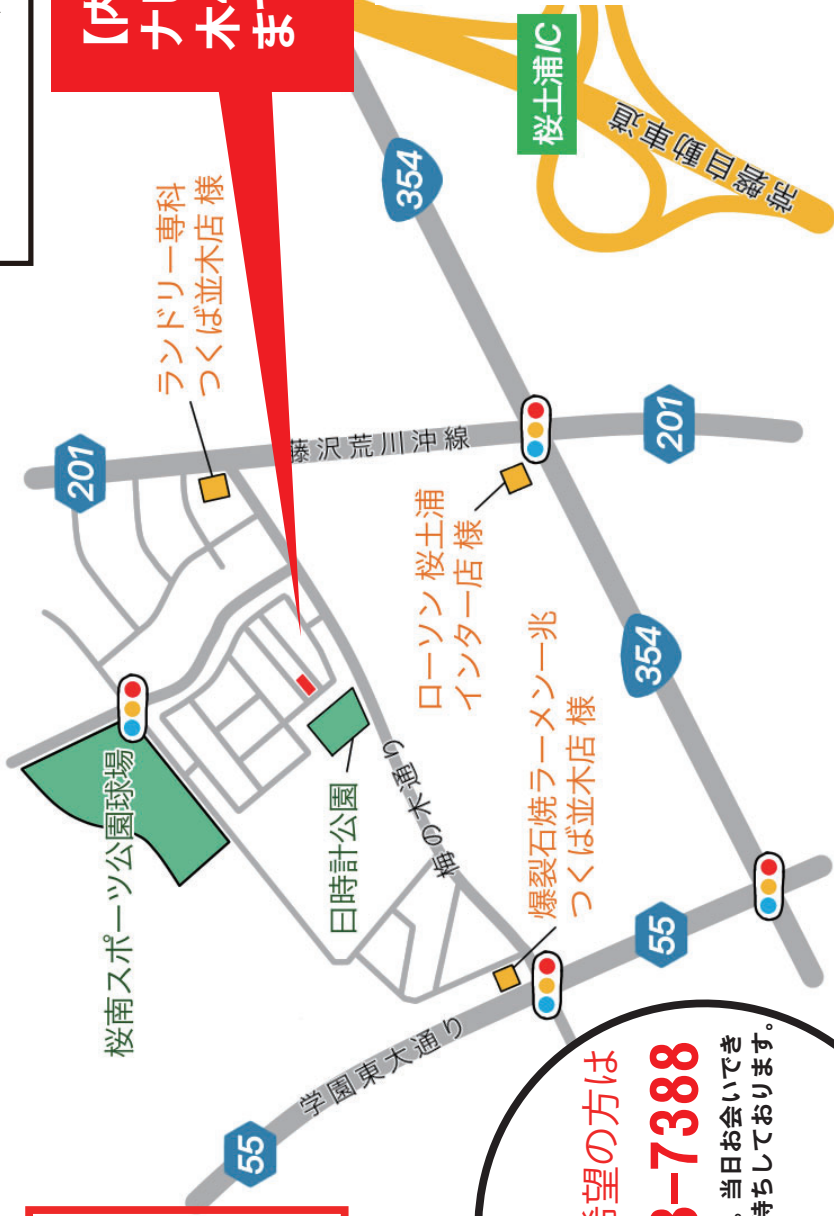

# 自然光と木のデザインの家@完成内覧会

6/24日(土) 25日(日) ※完全予約制

AM10:00~PM4:00 ※雨天決行

つくば地区

内覧会をご希望される方は、ケガ防止、現場の汚れ防止のため、『くつした』を歩いてきてください。裸足の場合同見学ができません。

【内覧会場】  
ナビ入力は「つくば市並木4丁目10-19」で近くまで来られます。

ご予約のご希望の方は

**0120-18-7388**